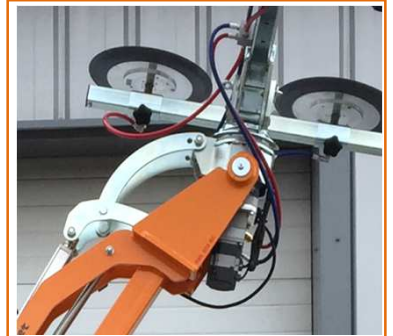

PRESENTATION

Le SL 608 Outdoor High Lifter RT est un chariot de levage puissant équipé d'une tête de levage à rotation électrique. Une seule personne peut ainsi déplacer les fenêtres sans difficulté et éviter le tournage manuel.

- Tout terrain avec traction avant
- Maniable avec roues jumelées sur l'axe de guidage
- Pneus increvables remplis de mousse
- Déplacement autonome
- Rotation électronique
- Frein électronique
- Hauteur de levage 3720 mm (centre du châssis porte ventouses)
- 2 circuits à vide avec pompes séparées
- 4 ventouses de 400 mm
- Poignée de commande ergonomique
- Imperméable conformément à la norme IP 65

La tête de levage dispose de deux options de réglage via deux trous pour le verrou. Elle peut ainsi être ajustée pour pivoter un peu plus vers le plafond ou vers le plancher.

Le chariot de levage peut soulever des objets horizontalement dans des pièces à faible hauteur de plafond

Le chariot de levage peut également soulever des objets en position horizontale 40° arrière / 100° avant

Roues jumelées

Stabilisateurs

Télécommande

Indicateur de charge des batteries

Charge maxi
608 Kg

SL 608
Outdoor High Lifter RT