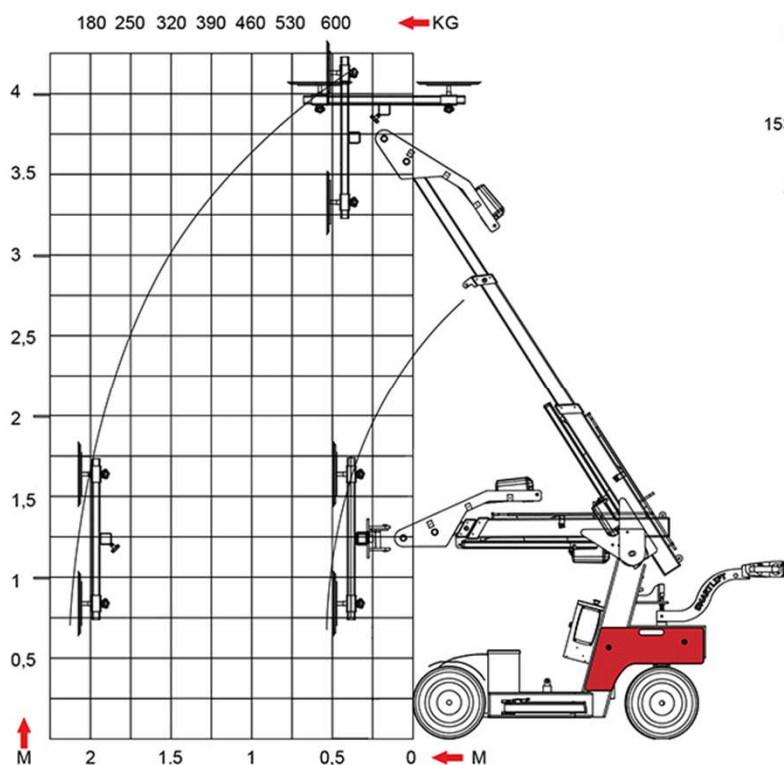

AIRE DE TRAVAIL