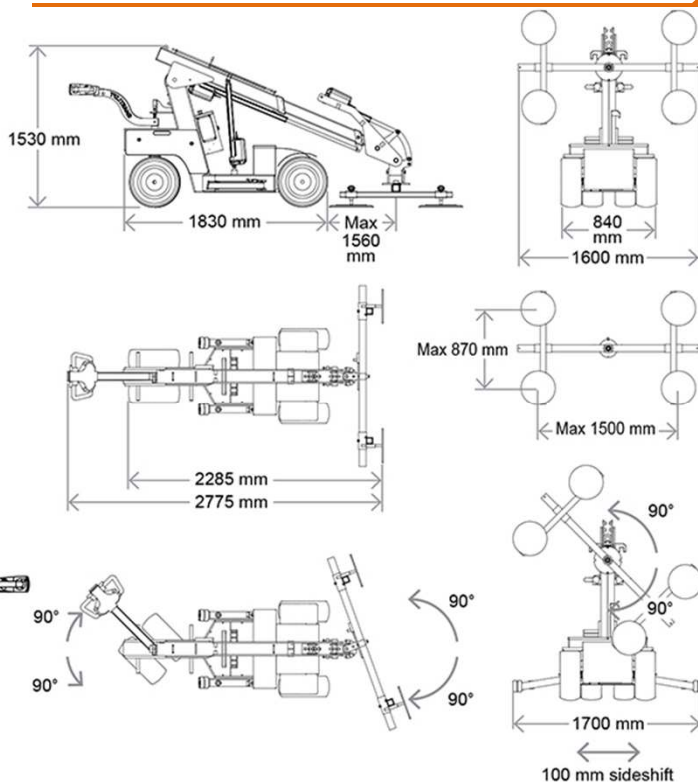

DIMENSIONS

EVEREST SAS
Siège social et Région Sud
252 Rue Marius Feuillet – ZA de Varambon
38370 Saint Clair du Rhône
Tél. : 04 74 20 14 14

EVEREST SAS
Ile de France et Région Nord
5 Allée des Souches
78260 ACHERES
Tél. : 01 30 45 30 30

contact@everest-eleveurs.com

www.everest-eleveurs.com