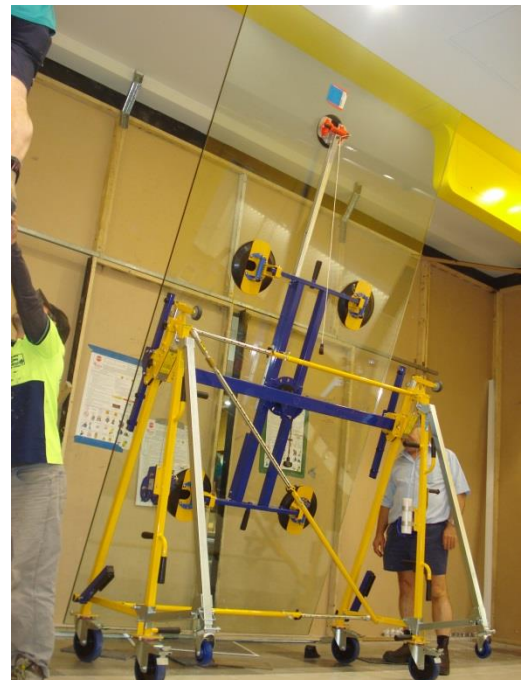

Démontable en 3 parties, il s'assemble très rapidement et est facilement transportable dans une camionnette.

Muni de 2 treuils manuels et de ventouses à pompe manuelle, il peut lever des plaques de verre jusqu'à une hauteur de 4,5 m et les faire pivoter sur 360°.

Les plaques peuvent être déchargées directement à partir d'un chevalet ou d'un châssis porte-verres monté sur une camionnette.

Le châssis est composé de 3 éléments principaux et il est extensible en largeur de 0,70 m jusqu'à 2,10 m

Le Chariot NOMAD permet de diminuer considérablement les coûts liés à la manutention et à la pose

Il apporte confort et sécurité pour les personnels en charge du transport et de la pose de plaques.

AVANTAGES D'UTILISATIONS

- Diminue le nombre de travailleurs et la pénibilité
- Montage et démontage facile et rapide (5 min !!!)
- Sécurité accrue pour les poseurs
- Gain de productivité lors du transport et de la pose
- Rotation du Porte-ventouses à 360°
- Porte et bascule des plaques jusqu'à 4500 mm x 3600 mm
- Caisse de Rangement pour le stockage et le transport