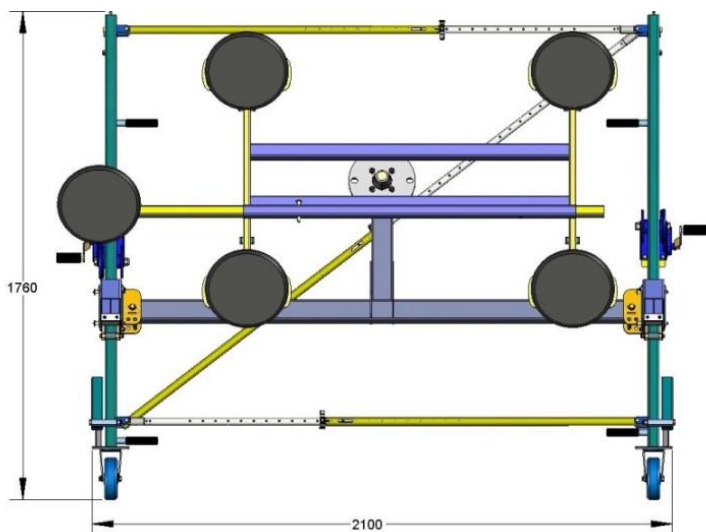

CARACTERISTIQUES

NOMAD 400

Capacité de charge maxi	400kg
Ventouses avec pompe à vide manuelle	4 x diam 300 mn + 1 x diam 250 mn
Rotation Porte-ventouses	360° avec blocage tous les 45°
Longueur du Châssis	Extensible de 0,72 m à 2,10 m
Hauteur du châssis	Extensible de 1,76 m à 4,00 m
Largeur du Châssis	0,88 m
Hauteur de levée	jusqu'à 4000 mn
Rotation des vitrages jusqu'à une longueur maxi	4500 mn
Dimensions maxi de vitrage	4500 mn x 3600 mn
Poids à Vide	100 kg environ
Dimension de la caisse de transport	L. 2,10m x l. 0,65 m x h. 1,00 m
Malette avec 2 Guides supports de fenêtre	En option
Stabilisateurs pour le Basculement de Grands Vitrages	En option
Roues Tout terrains	En option

Certificat de conformité CE- Manuel d'utilisation et d'entretien

DIMENSIONS

EVEREST SAS

Région Sud et Siège Social
252 ZA de Varambon
38370 Saint Clair Du Rhône
Tél: 04 74 20 14 14

EVEREST SAS

Région Nord
3 Chemin du Lavoir
78330 Fontenay-le-Fleury
Tél: 01 30 45 30 30

Email:

contact@everest-elevateurs.com

Site internet:

www.everest-elevateurs.com