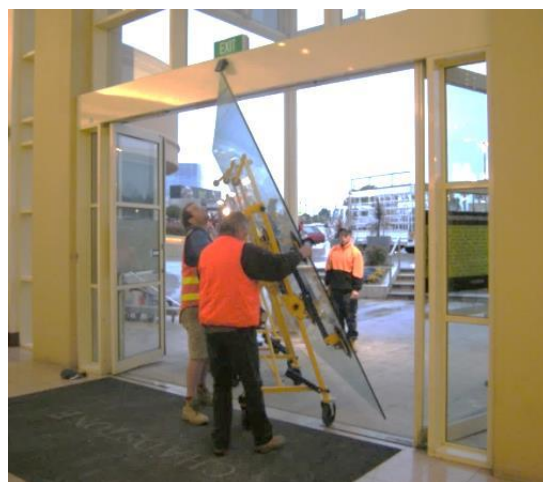

CARACTERISTIQUES

NOMAD 400

Capacité de charge maxi	400kg
Ventouses avec pompe à vide manuelle	4 x diam 300 mn + 1 x diam 250 mn
Rotation Porte-ventouses	360° avec blocage tous les 45°
Longueur du Châssis	Extensible de 0,72 m à 2,10 m
Hauteur du châssis	Extensible de 1,76 m à 4,00 m
Largeur du Châssis	0,88 m
Hauteur de levée	jusqu'à 4000 mn
Rotation des vitrages jusqu'à une longueur maxi	4500 mn
Dimensions maxi de vitrage	4500 mn x 3600 mn
Poids à Vide	100 kg environ
Dimension de la caisse de transport	L. 2,10m x l. 0,65 m x h. 1,00 m
Malette avec 2 Guides supports de fenêtre	En option
Stabilisateurs pour le Basculement de Grands Vitrages	En option
Roues Tout terrains	En option

Certificat de conformité CE- Manuel d'utilisation et d'entretien

DIMENSIONS

EVEREST SAS

Région Sud et Siège Social
252 ZA de Varambon
38370 Saint Clair Du Rhône
Tél: 04 74 20 14 14

EVEREST SAS

Région Nord
3 Chemin du Lavoir
78330 Fontenay-le-Fleury
Tél: 01 30 45 30 30

Email:

contact@everest-elevateurs.com

Site internet:

www.everest-elevateurs.com