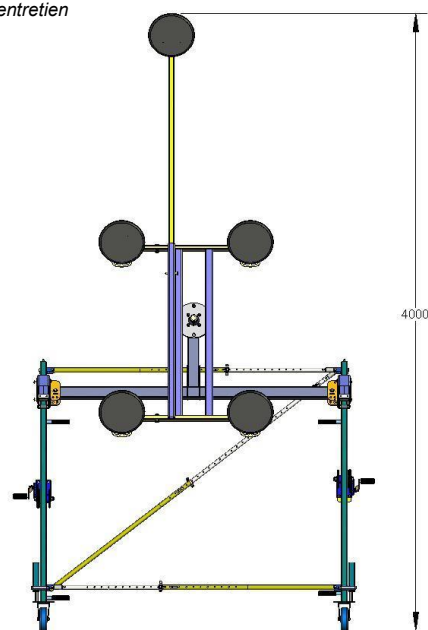

CARACTERISTIQUES

NOMAD 400

Capacité de charge maxi	400kg
Ventouses avec pompe à vide manuelle	4 x diam 300 mn + 1 x diam 250 mn
Rotation Porte-ventouses	360° avec blocage tous les 45°
Longueur du Châssis	Extensible de 0,72 m à 2,10 m
Hauteur du châssis	Extensible de 1,76 m à 4,00 m
Largeur du Châssis	0,88 m
Hauteur de levée	jusqu'à 4000 mn
Rotation des vitrages jusqu'à une longueur maxi	4500 mn
Dimensions maxi de vitrage	4500 mn x 3600 mn
Poids à Vide	100 kg environ
Dimension de la caisse de transport	L. 2,10m x l. 0,65 m x h. 1,00 m
Malette avec 2 Guides supports de fenêtre	En option
Stabilisateurs pour le Basculement de Grands Vitrages	En option
Roues Tout terrains	En option

Certificat de conformité CE- Manuel d'utilisation et d'entretien

DIMENSIONS

EVEREST SAS

Région Sud et Siège Social
252 ZA de Varambon
38370 Saint Clair Du Rhône
Tél: 04 74 20 14 14

EVEREST SAS

Région Nord
3 Chemin du Lavoir
78330 Fontenay-le-Fleury
Tél: 01 30 45 30 30

Email:

contact@everest-elevateurs.com

Site internet:

www.everest-elevateurs.com