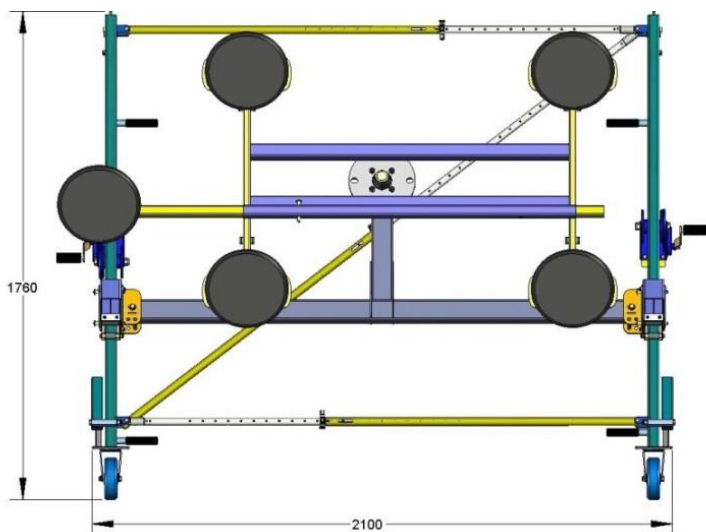

Les plaques peuvent être déchargées directement à partir d'un chevalet ou d'un châssis porte-verres monté sur une camionnette.

Le châssis est composé de 3 éléments principaux et il est extensible en largeur de 0,70 m jusqu'à 2,10 m

## AVANTAGES D'UTILISATIONS

- Diminue le nombre de travailleurs et la pénibilité
- Montage et démontage facile et rapide ( 5 min !!!)
- Sécurité accrue pour les poseurs
- Gain de productivité lors du transport et de la pose
- Rotation du Porte-ventouses à 360°
- Porte et bascule des plaques jusqu'à 4500 mm x 3600 mm
- Caisse de Rangement pour le stockage et le transport

## DIMENSIONS