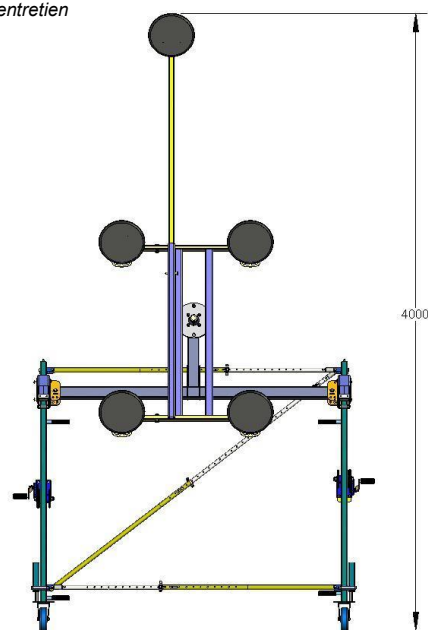

Les plaques peuvent être déchargées directement à partir d'un chevalet ou d'un châssis porte-verres monté sur une camionnette.

Le châssis est composé de 3 éléments principaux et il est extensible en largeur de 0,70 m jusqu'à 2,10 m

## AVANTAGES D'UTILISATIONS

- Diminue le nombre de travailleurs et la pénibilité
- Montage et démontage facile et rapide ( 5 min !!!)
- Sécurité accrue pour les poseurs
- Gain de productivité lors du transport et de la pose
- Rotation du Porte-ventouses à 360°
- Porte et bascule des plaques jusqu'à 4500 mm x 3600 mm
- Caisse de Rangement pour le stockage et le transport

## DIMENSIONS