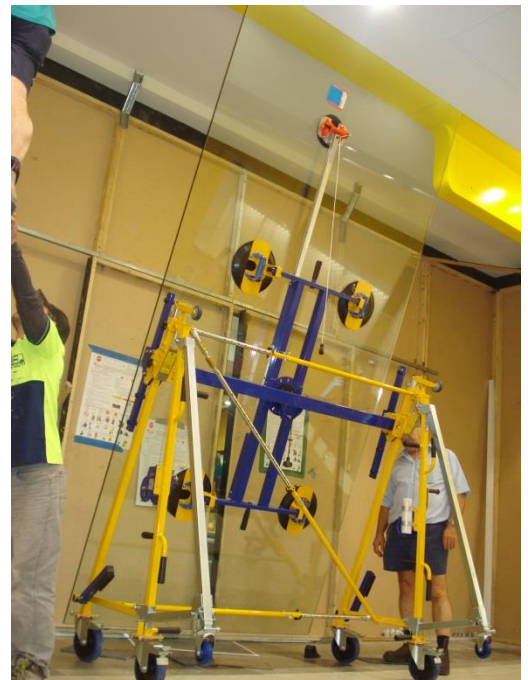

Démontable en 3 parties, il s'assemble très rapidement et est facilement transportable dans une camionnette.

Muni de 2 treuils manuels et de ventouses à pompe manuelle, il peut lever des plaques de verre jusqu'à une hauteur de 4,5 m et les faire pivoter sur 360°.

Les plaques peuvent être déchargées directement à partir d'un chevalet ou d'un châssis porte-verres monté sur une camionnette.

Le châssis est composé de 3 éléments principaux et il est extensible en largeur de 0,70 m jusqu'à 2,10 m

## AVANTAGES D'UTILISATIONS

- Diminue le nombre de travailleurs et la pénibilité
- Montage et démontage facile et rapide ( 5 min !!!)
- Sécurité accrue pour les poseurs
- Gain de productivité lors du transport et de la pose
- Rotation du Porte-ventouses à 360°
- Porte et bascule des plaques jusqu'à 4500 mm x 3600 mm
- Caisse de Rangement pour le stockage et le transport