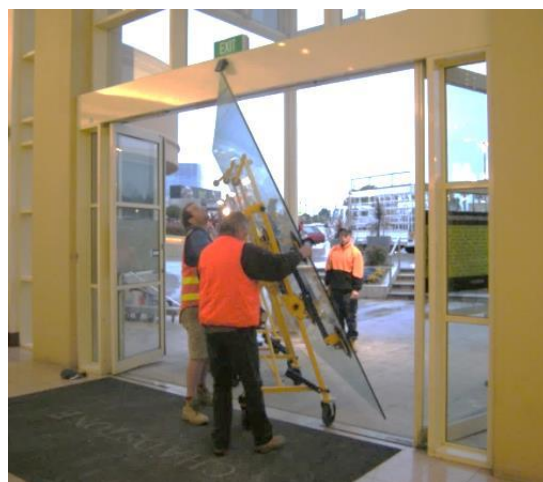

CARACTERISTIQUES

NOMAD 400

Capacité de charge maxi	400kg
Ventouses avec pompe à vide manuelle	4 x diam 300 mn + 1 x diam 250 mn
Rotation Porte-ventouses	360° avec blocage tous les 45°
Longueur du Châssis	Extensible de 0,72 m à 2,10 m
Hauteur du châssis	Extensible de 1,76 m à 4,00 m
Largeur du Châssis	0,88 m
Hauteur de levée	jusqu'à 4000 mn
Rotation des vitrages jusqu'à une longueur maxi	4500 mn
Dimensions maxi de vitrage	4500 mn x 3600 mn
Poids à Vide	100 kg environ
Dimension de la caisse de transport	L. 2,10m x l. 0,65 m x h. 1,00 m
Malette avec 2 Guides supports de fenêtre	En option
Stabilisateurs pour le Basculement de Grands Vitrages	En option
Roues Tout terrains	En option

Certificat de conformité CE- Manuel d'utilisation et d'entretien

DIMENSIONS

EVEREST SAS

Région Sud et Siège Social
252 ZA de Varambon
38370 Saint Clair Du Rhône
Tél: 04 74 20 14 14

EVEREST SAS

Région Nord
3 Chemin du Lavoir
78330 Fontenay-le-Fleury
Tél: 01 30 45 30 30

Email:
contact@everest-elevateurs.com

Site internet:
www.everest-elevateurs.com