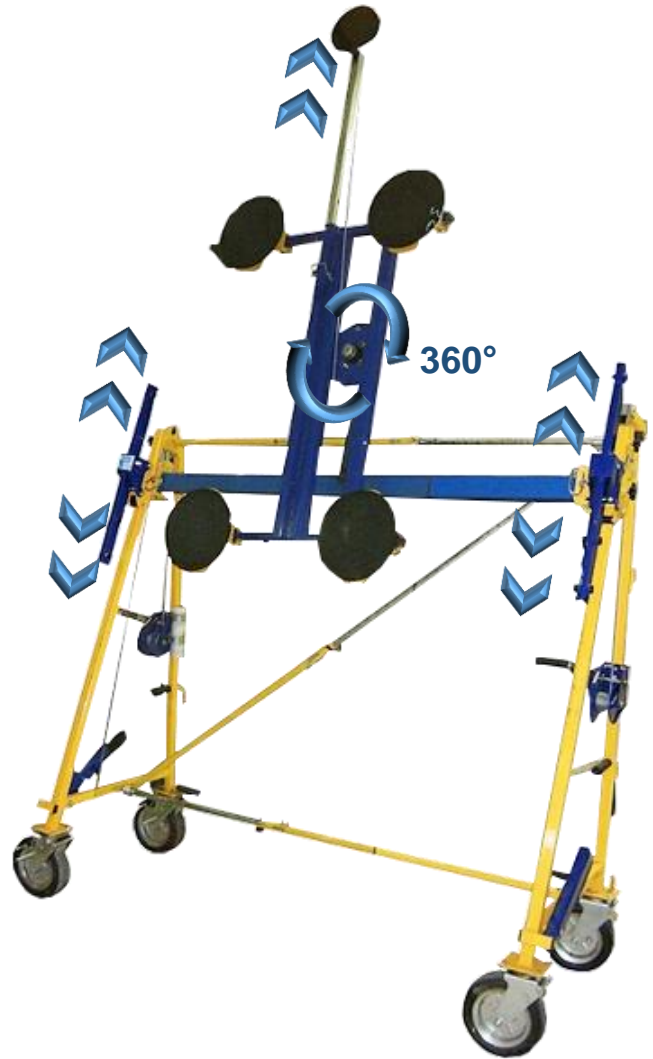

## Le NOMAD est un chariot innovant de Transport et de pose pour les menuiseries et les vitrages

Il est conçu pour la manipulation de plaques jusqu'à 400 kg, que ce soit des plaques de verre, stratifié, tôle acier, ou tout matériaux présentant une surface lisse, propre et sèche.

Démontable en 3 parties, il s'assemble très rapidement et est facilement transportable dans une camionnette.

Muni de 2 treuils manuels et de ventouses à pompe manuelle, il peut lever des plaques de verre jusqu'à une hauteur de 4,5 m et les faire pivoter sur 360°.

Les plaques peuvent être déchargées directement à partir d'un chevalet ou d'un châssis porte-verres monté sur une camionnette.

Le châssis est composé de 3 éléments principaux et il est extensible en largeur de 0,70 m jusqu'à 2,10 m

Le Chariot NOMAD permet de diminuer considérablement les coûts liés à la manutention et à la pose

Il apporte confort et sécurité pour les personnels en charge du transport et de la pose de plaques.